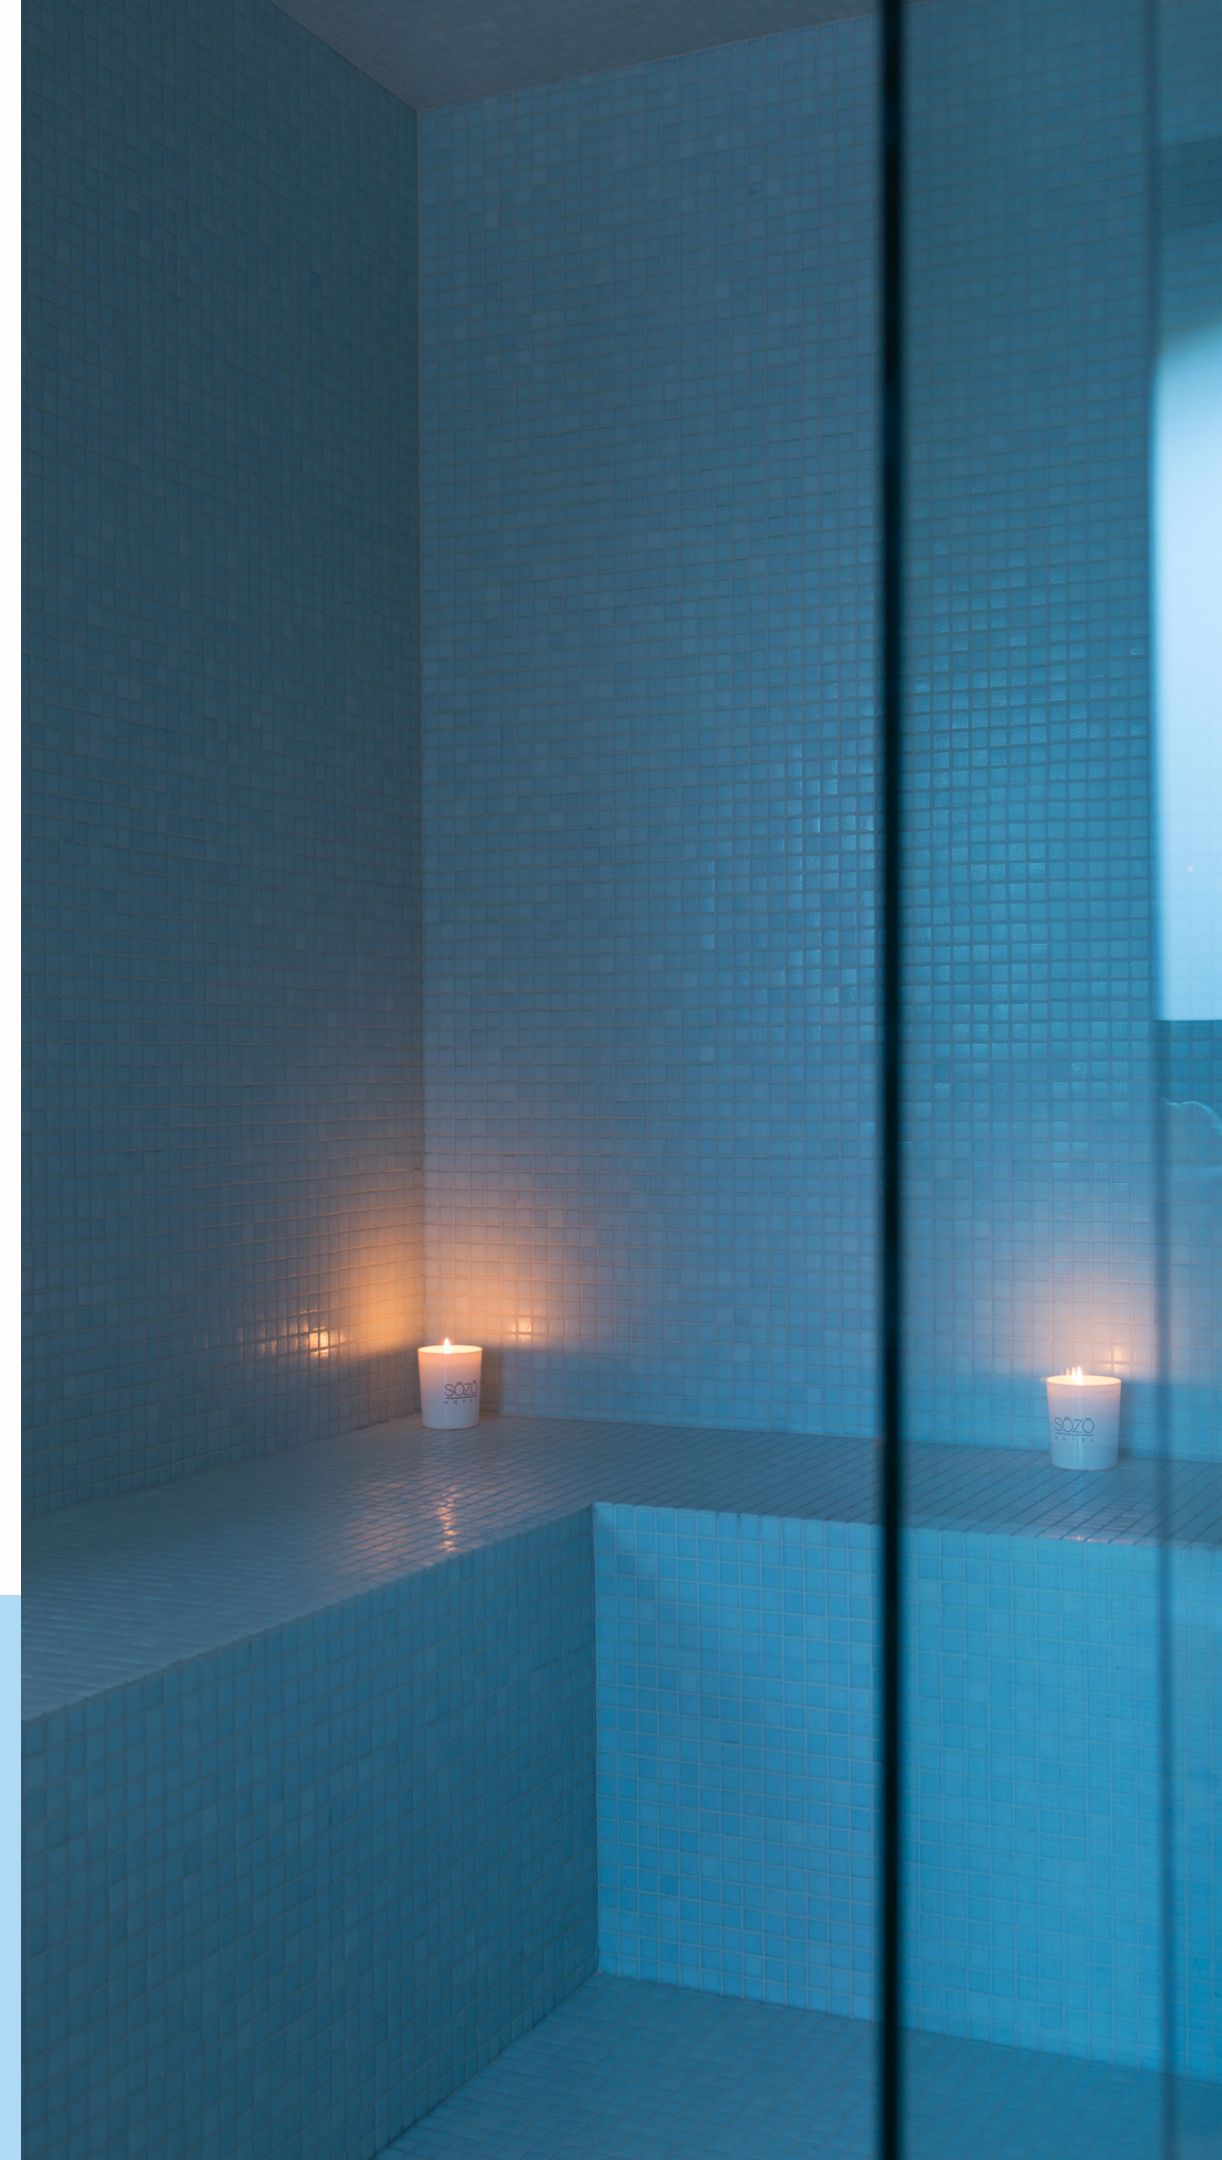

SOZO

SPA

Espace détente privatif au sein d'une ancienne
chapelle du 19e siècle

SOZO ZEN

50€

Espace bien être en privatif pendant 45 mins

1 à 2 personnes

sauna - hammam - douche sensorielle - ice room

SOZO ZEN BUBBLE

80€

Espace bien être en privatif pendant 45 mins + 1/2

bouteille de champagne

1 à 2 personnes

sauna - hammam - douche sensorielle - ice room

SOZO SPA

100€

60 minutes de modelage dynamique, relaxant ou sportif

Notre espace détente est accessible sur réservation,
auprès de la réception, pour un créneau de 45 minutes
en privé.

Une boisson chaude détox vous est offerte.